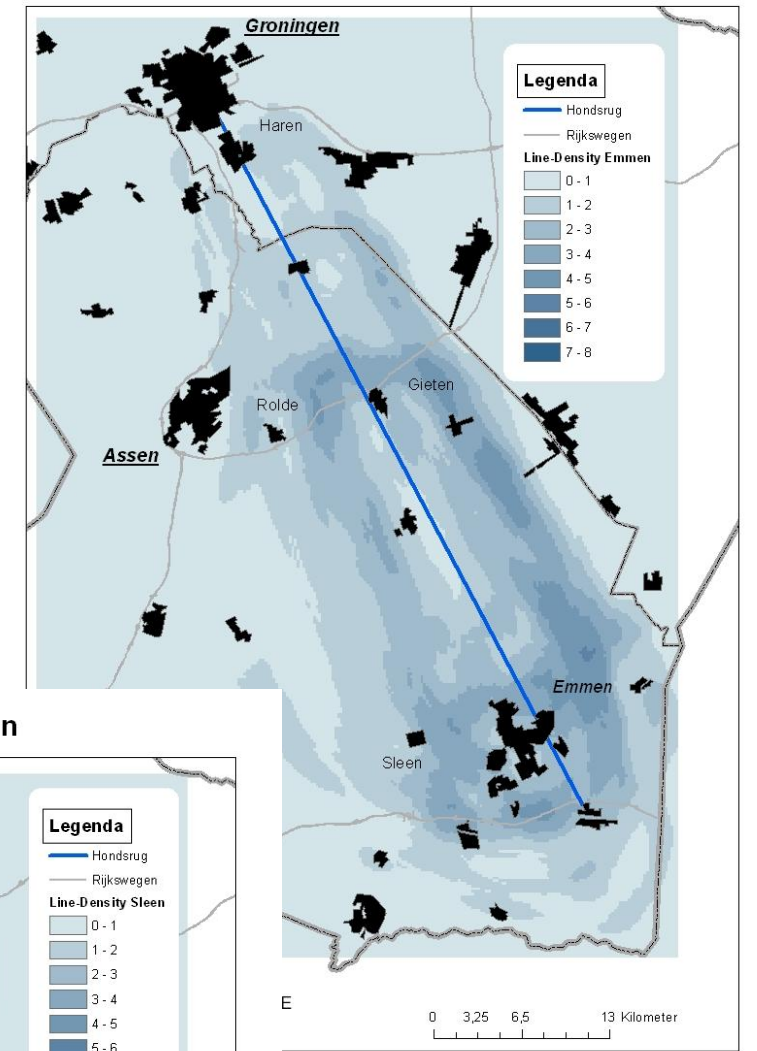

Lijnendichtheid Haren

Lijnendichtheid Rolde

Lijnendichtheid Emmen

Lijnendichtheid Gieten

Lijnendichtheid Sleen

Figuur 5.6 a t/m e. Lijnendichtheid van begrenzing Hondsruggebied. Geselecteerd per woonplaats

Noorden

Zuiden