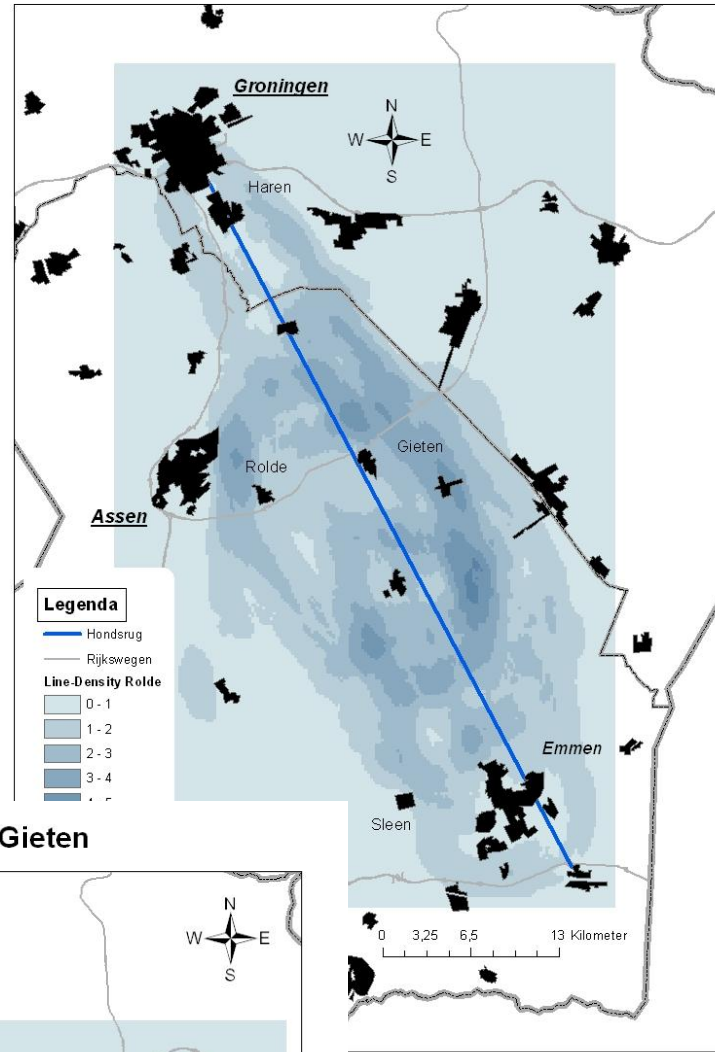

Lijnendichtheid Haren

Lijnendichtheid Rolde

Lijnendichtheid Emmen

Lijnendichtheid Gieten

Lijnendichtheid Sleen

Figuur 5.6 a t/m e. Lijnendichtheid van begrenzing Hondsruggebied. Geselecteerd per woonplaats

Noorden

Zuiden