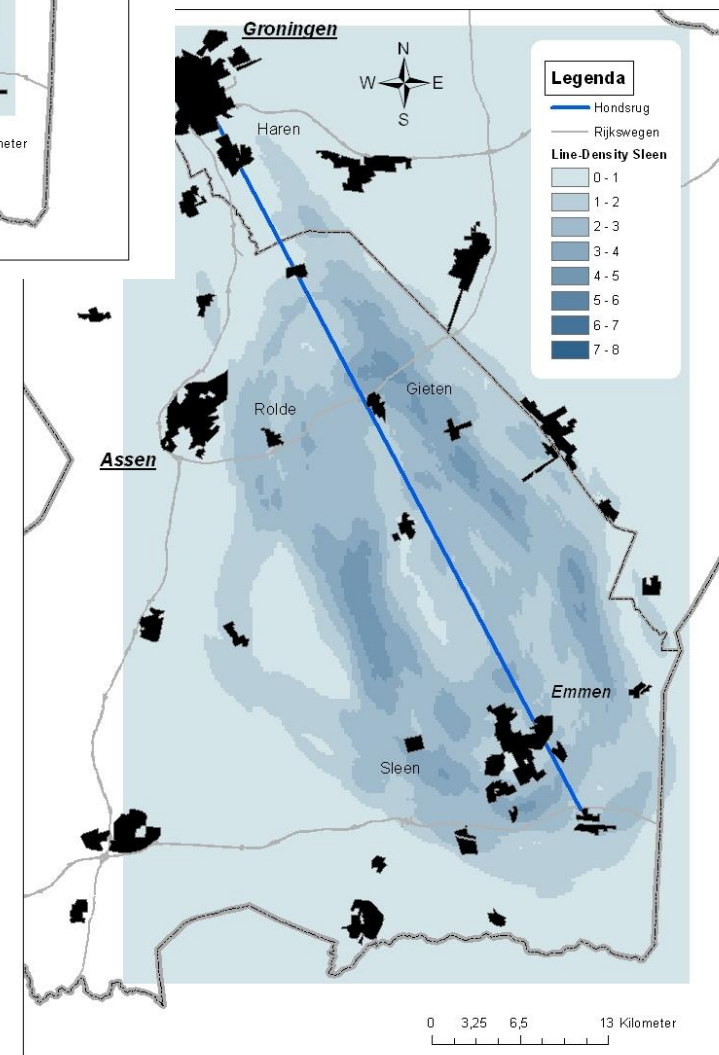

Lijnendichtheid Haren

Lijnendichtheid Rolde

Lijnendichtheid Emmen

Lijnendichtheid Gieten

Lijnendichtheid Sleen

Figuur 5.6 a t/m e. Lijnendichtheid van begrenzing Hondsruggebied. Geselecteerd per woonplaats

Noorden

Zuiden