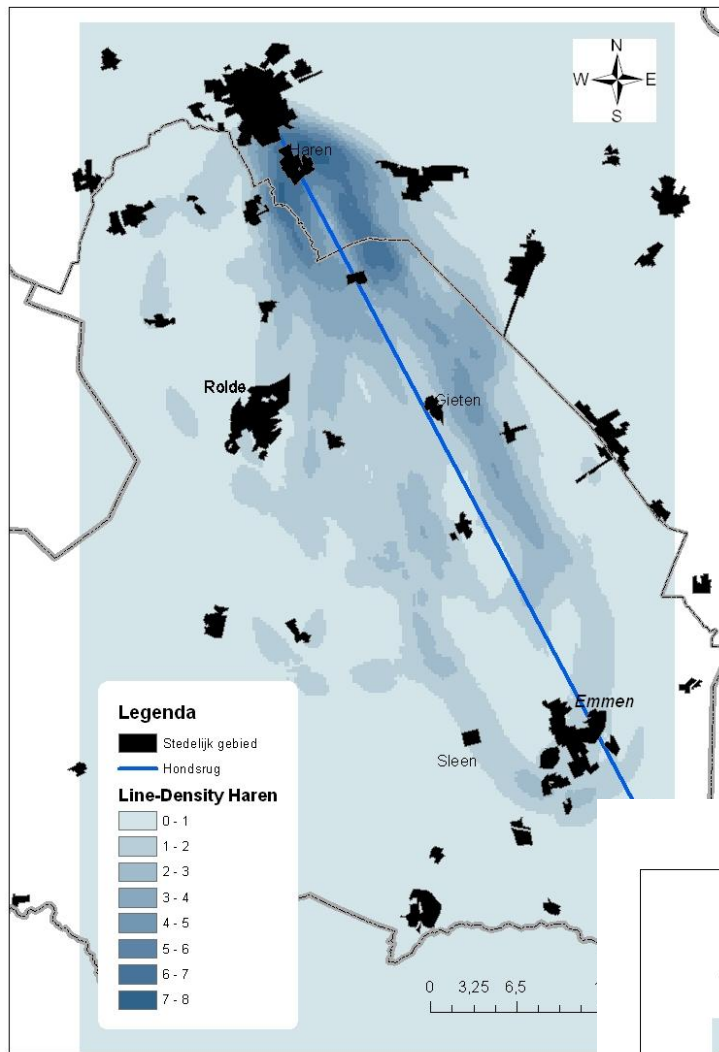

Lijnendichtheid Haren

Lijnendichtheid Rolde

Lijnendichtheid Emmen

Lijnendichtheid Gieten

Lijnendichtheid Sleen

Figuur 5.6 a t/m e. Lijnendichtheid van begrenzing Hondsruggebied. Geselecteerd per woonplaats

Noorden

Zuiden