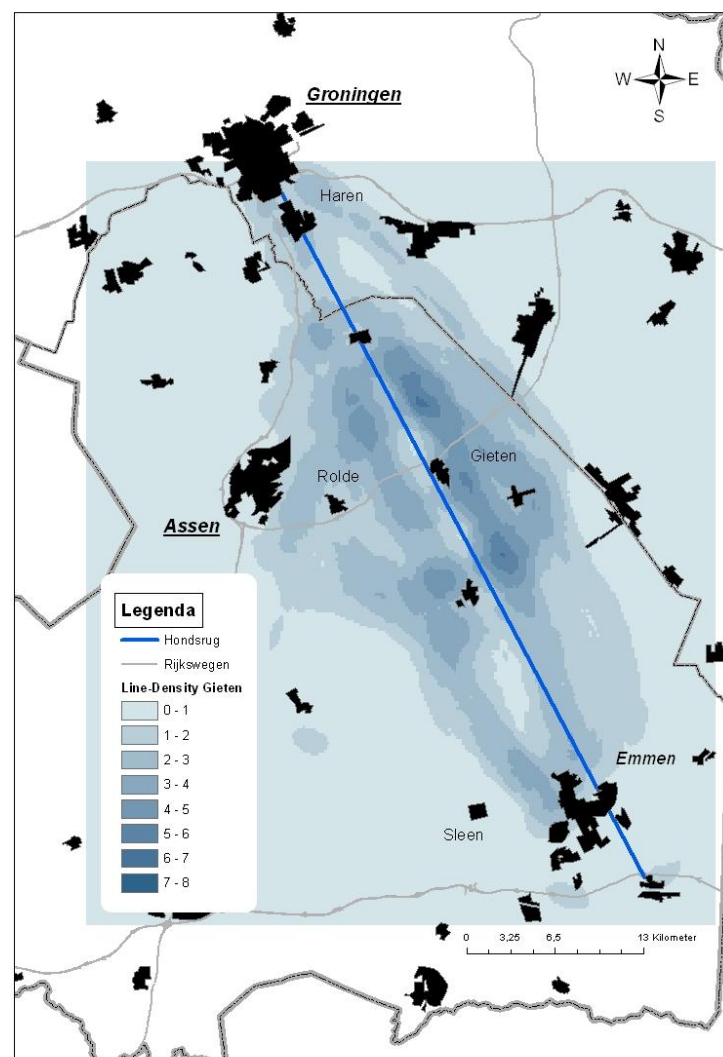

Lijnendichtheid Haren

Lijnendichtheid Rolde

Lijnendichtheid Emmen

Lijnendichtheid Gieten

Lijnendichtheid Sleen

Figuur 5.6 a t/m e. Lijnendichtheid van begrenzing Hondsruggebied. Geselecteerd per woonplaats

Noorden

Zuiden