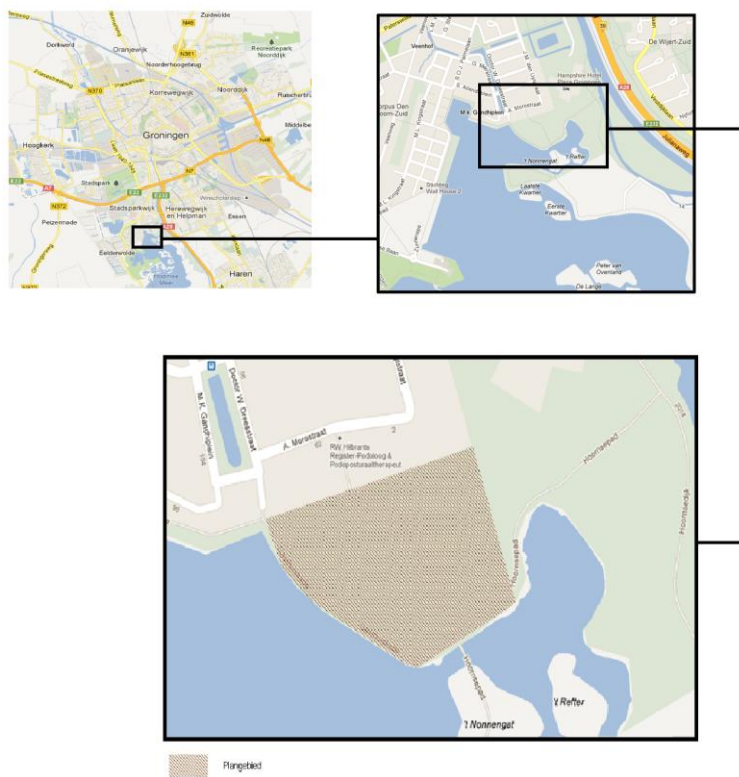

Gemeente Groningen

Bestemmingplan: Gasthuiskade - Hoornse Pad

Plankaart

Augustus 2012

bestemmingen

- G** Groen
- V** Verblijfsgebied
- W** Woongebied

aanduidingen

- 7** MAX. TOEGESTANE BOUWHOOGTE IN METERS
- 2** MAX. AANTAL TOEGESTANE BOUWLAGEN
- grens van het plan
- verdeling
- bestaande situatie
- Boom, huidig

**Bestemmingplan: Gasthuiskade -
Hoornse Pad**

Door: Marijn van Geet

Datum: 4-8-2012