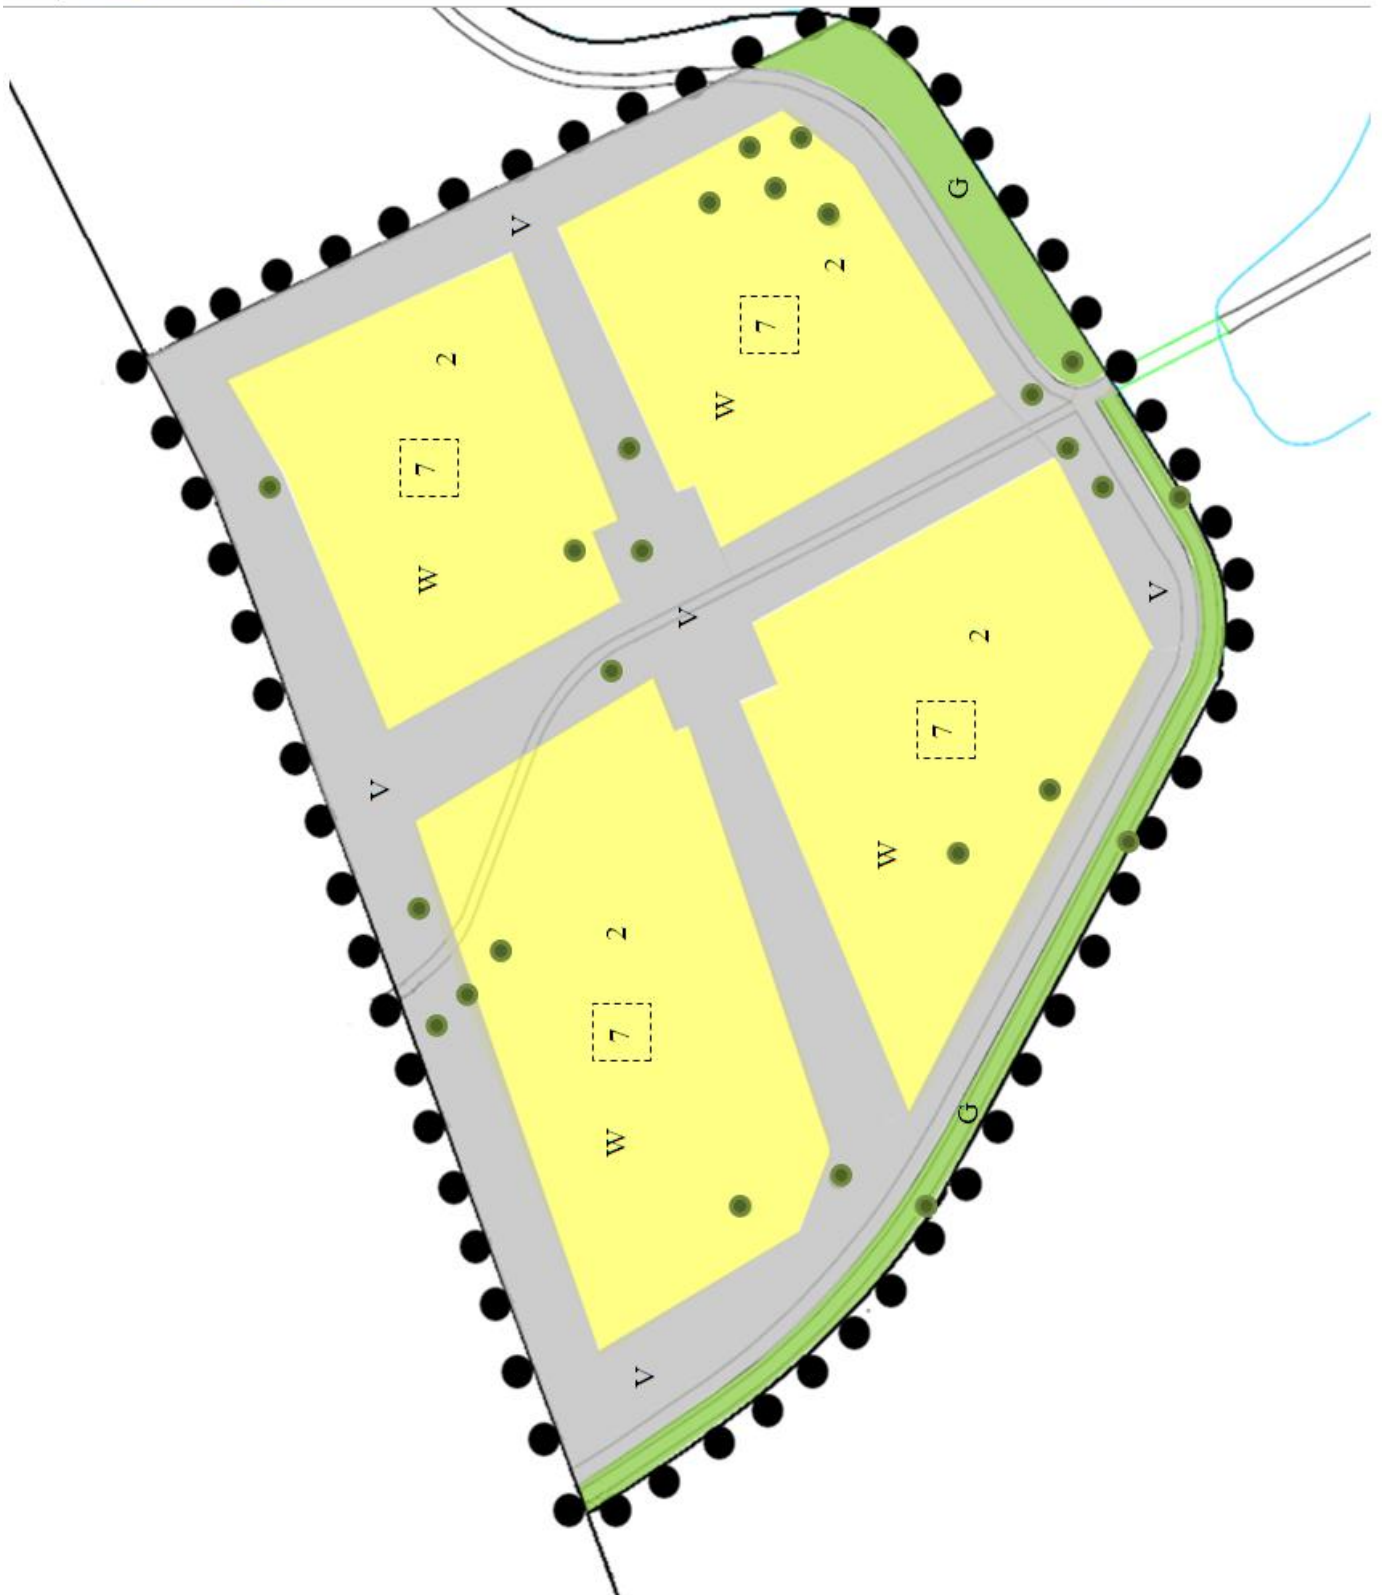

Gemeente Groningen

Bestemmingplan: Gasthuiskade - Hoornse Pad

Plankaart

Augustus 2012

bestemmingen

- G** Groen
- V** Verblijfsgebied
- W** Woongebied

aanduidingen

- 7** MAX. TOEGESTANE BOUWHOOGTE IN METERS
- 2** MAX. AANTAL TOEGESTANE BOUWLAGEN
- grens van het plan
- verdeling
- bestaande situatie
- Boom, huidig

**Bestemmingplan: Gasthuiskade -
Hoornse Pad**

Door: Marijn van Geet

Datum: 4-8-2012