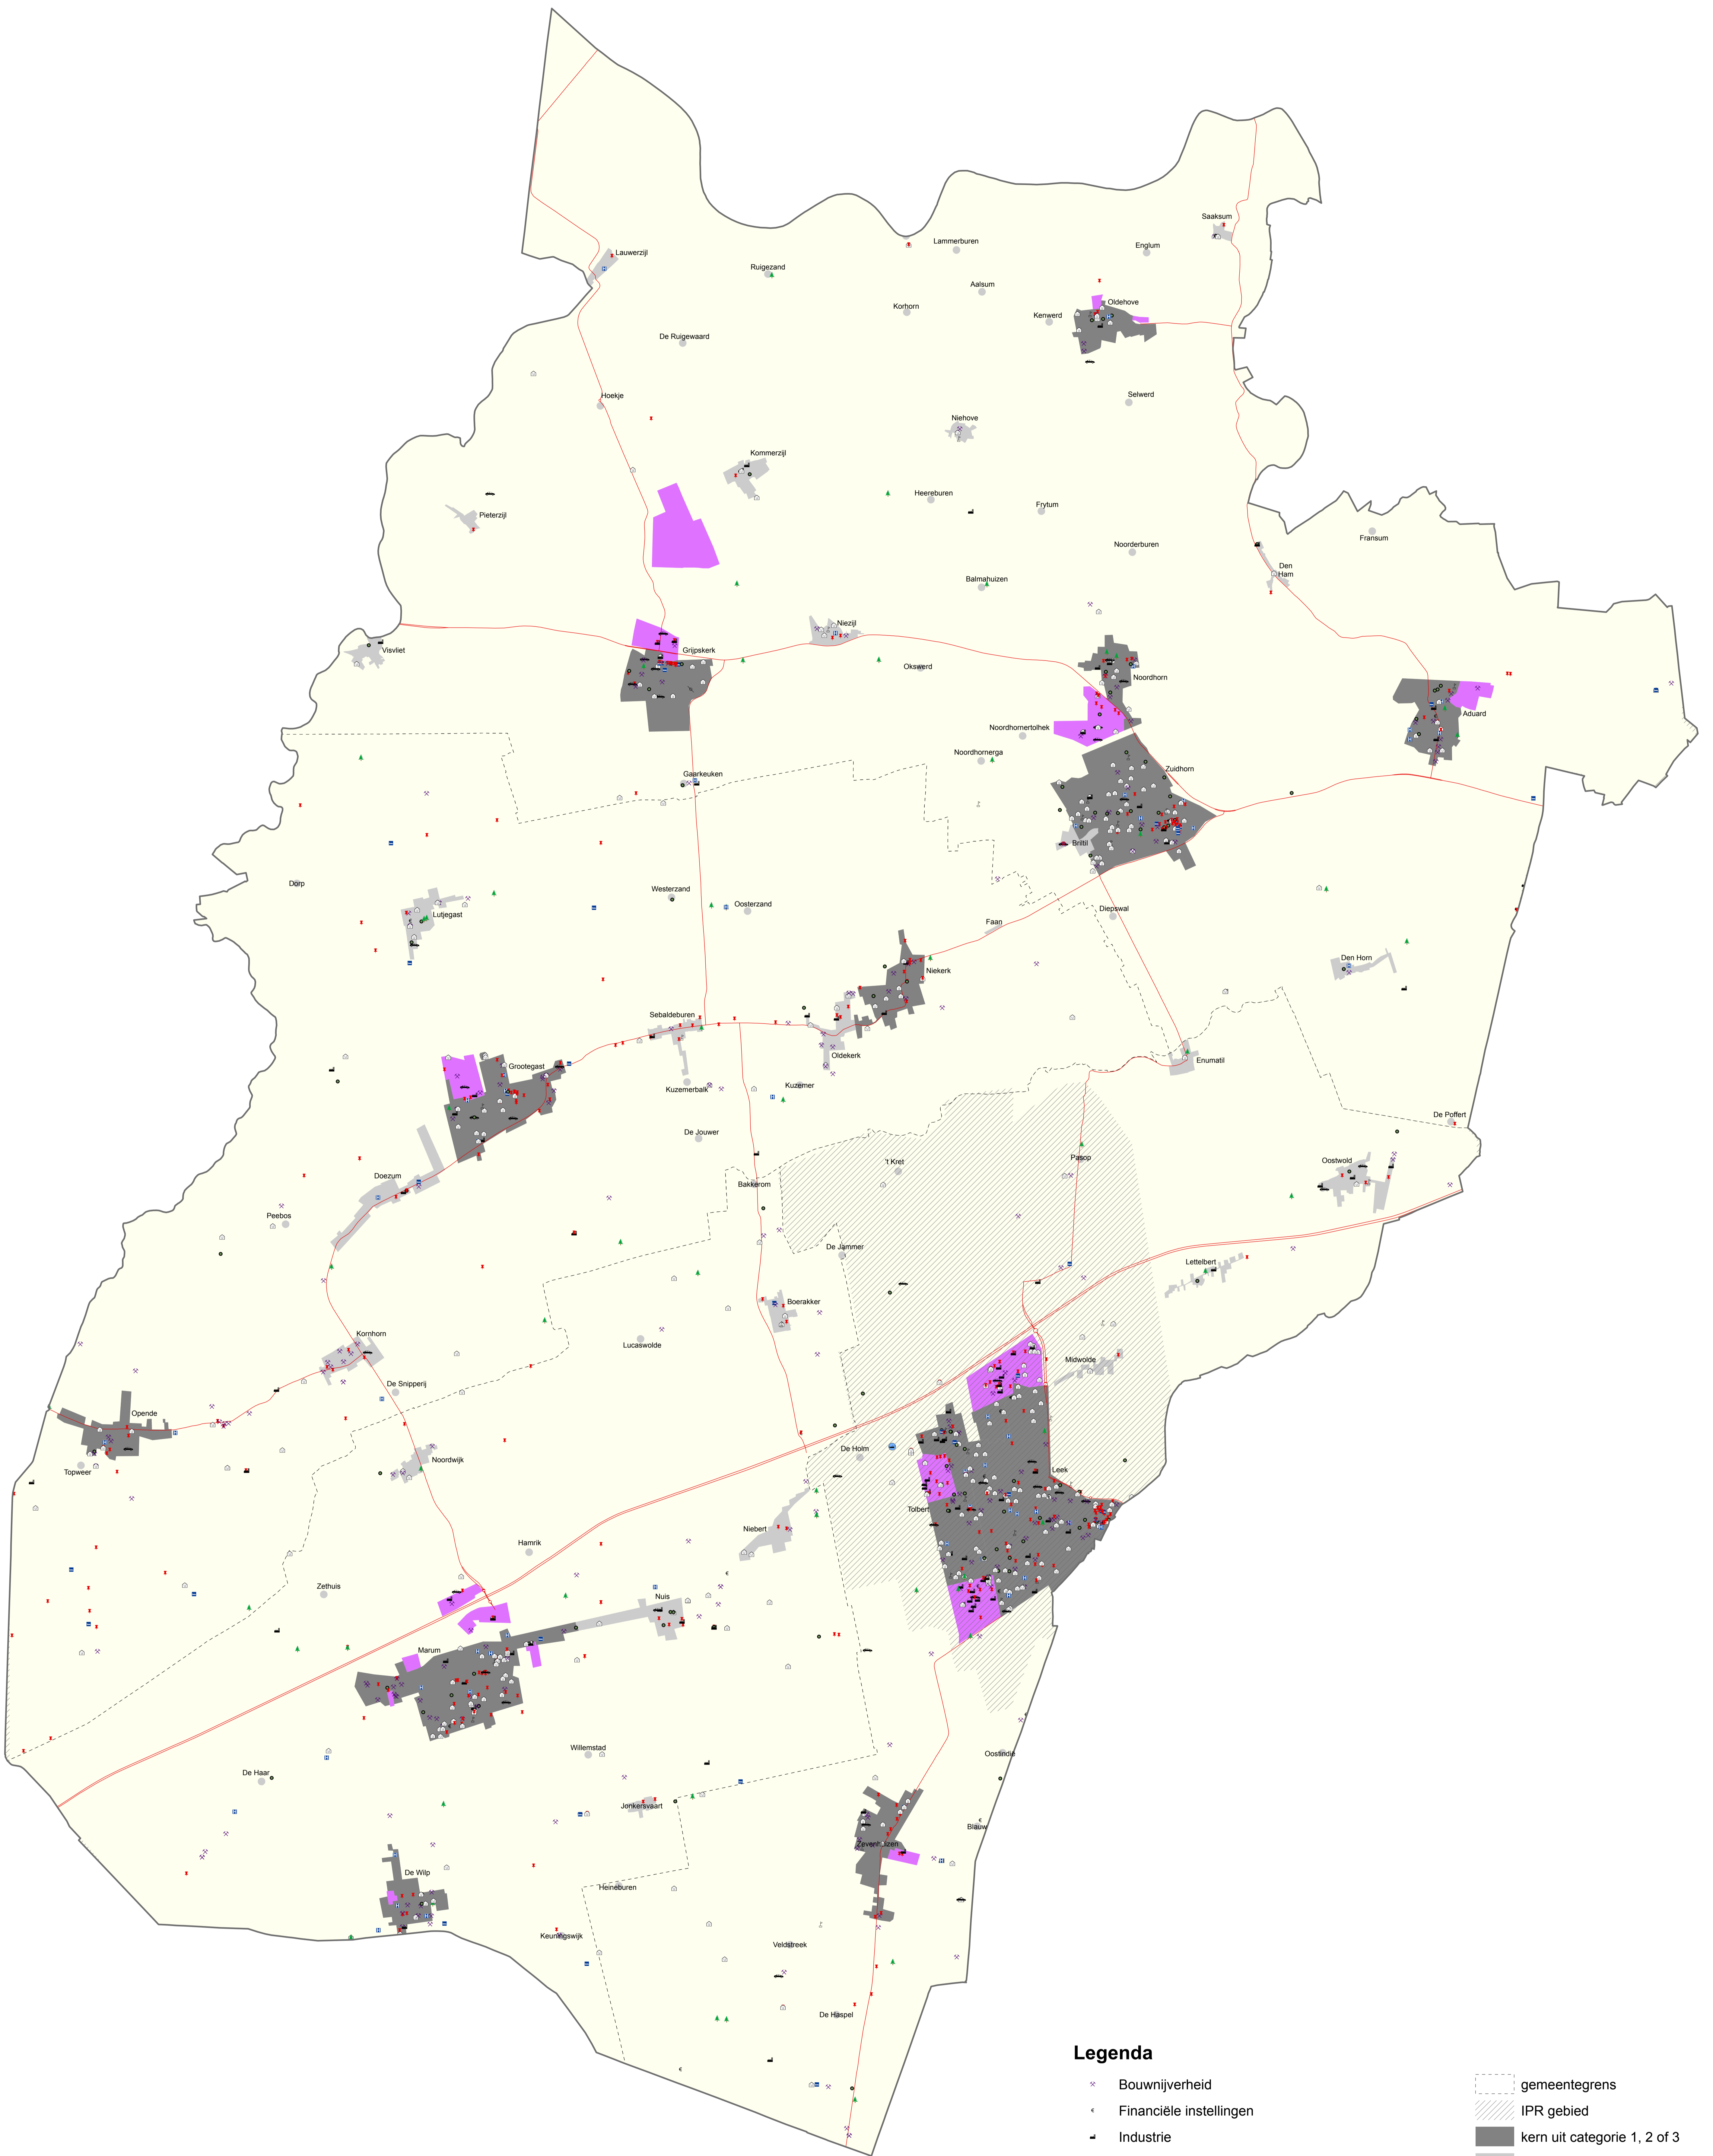

Bedrijvigheid POP regio Noord: starters

Legenda

- ✖ Bouwnijverheid
- ◀ Financiële instellingen
- ⊠ Industrie
- ▲ Landbouw, jacht en bosbouw
- ⦿ Milieudienstverlening, cultuur, recreatie, ov. dienstverlening
- ⚡ Onderwijs
- ⦿ Openbaar bestuur, overheid.
- ⚡ Productie en distributie van elektriciteit, aardgas en water
- ⦿ Reparatie van consumentenartikelen en handel
- ⚡ Vervoer, opslag en communicatie
- ✖ Winning van delfstoffen
- ⦿ Horeca
- ⦿ Gezondheids-, welzijnszorg
- ⦿ Zakelijke dienstverlening/verhuur, handel onroerend goed
- ⦿ Visserij

- ⦿ gemeentegrens
- ⦿ IPR gebied
- ⦿ kern uit categorie 1, 2 of 3
- ⦿ overige kern
- ⦿ bedrijventerrein uit categorie 1, 2 of 3
- ⦿ overig bedrijventerrein

Bedrijvigheid POP regio Oost: starters

Legenda

0 1 2 4 6 8 km

Bedrijvigheid POP regio West: starters

Legenda

- ✕ Bouwnijverheid
 - ◀ Financiële instellingen
 - ⚡ Industrie
 - ▲ Landbouw, jacht en bosbouw
 - Milieudienstverlening, cultuur, recreatie, ov. dienstverlening
 - ⚓ Onderwijs
 - Openbaar bestuur, overheid.
 - ⚡⚡ Productie en distributie van elektriciteit, aardgas en water
 - Reparatie van consumentenartikelen en handel
 - Vervoer, opslag en communicatie
 - ✕ Winning van delfstoffen
 - Horeca
 - Gezondheids-, welzijnszorg
 - Zakelijke dienstverlening/verhuur, handel onroerend goed
 - Visserij
- ⬜ gemeentegrens
 - ▨ IPR gebied
 - kern uit categorie 1, 2 of 3
 - overige kern
 - bedrijventerrein uit categorie 1, 2 of 3
 - overig bedrijventerrein

- ⬭ gemeentegrens
- ▨ IPR gebied
- kern uit categorie 1, 2 of 3
- overige kern
- bedrijventerrein uit categorie 1, 2 of 3
- overig bedrijventerrein

Bedrijvigheid POP regio Oost: bedrijven totaal

Legenda