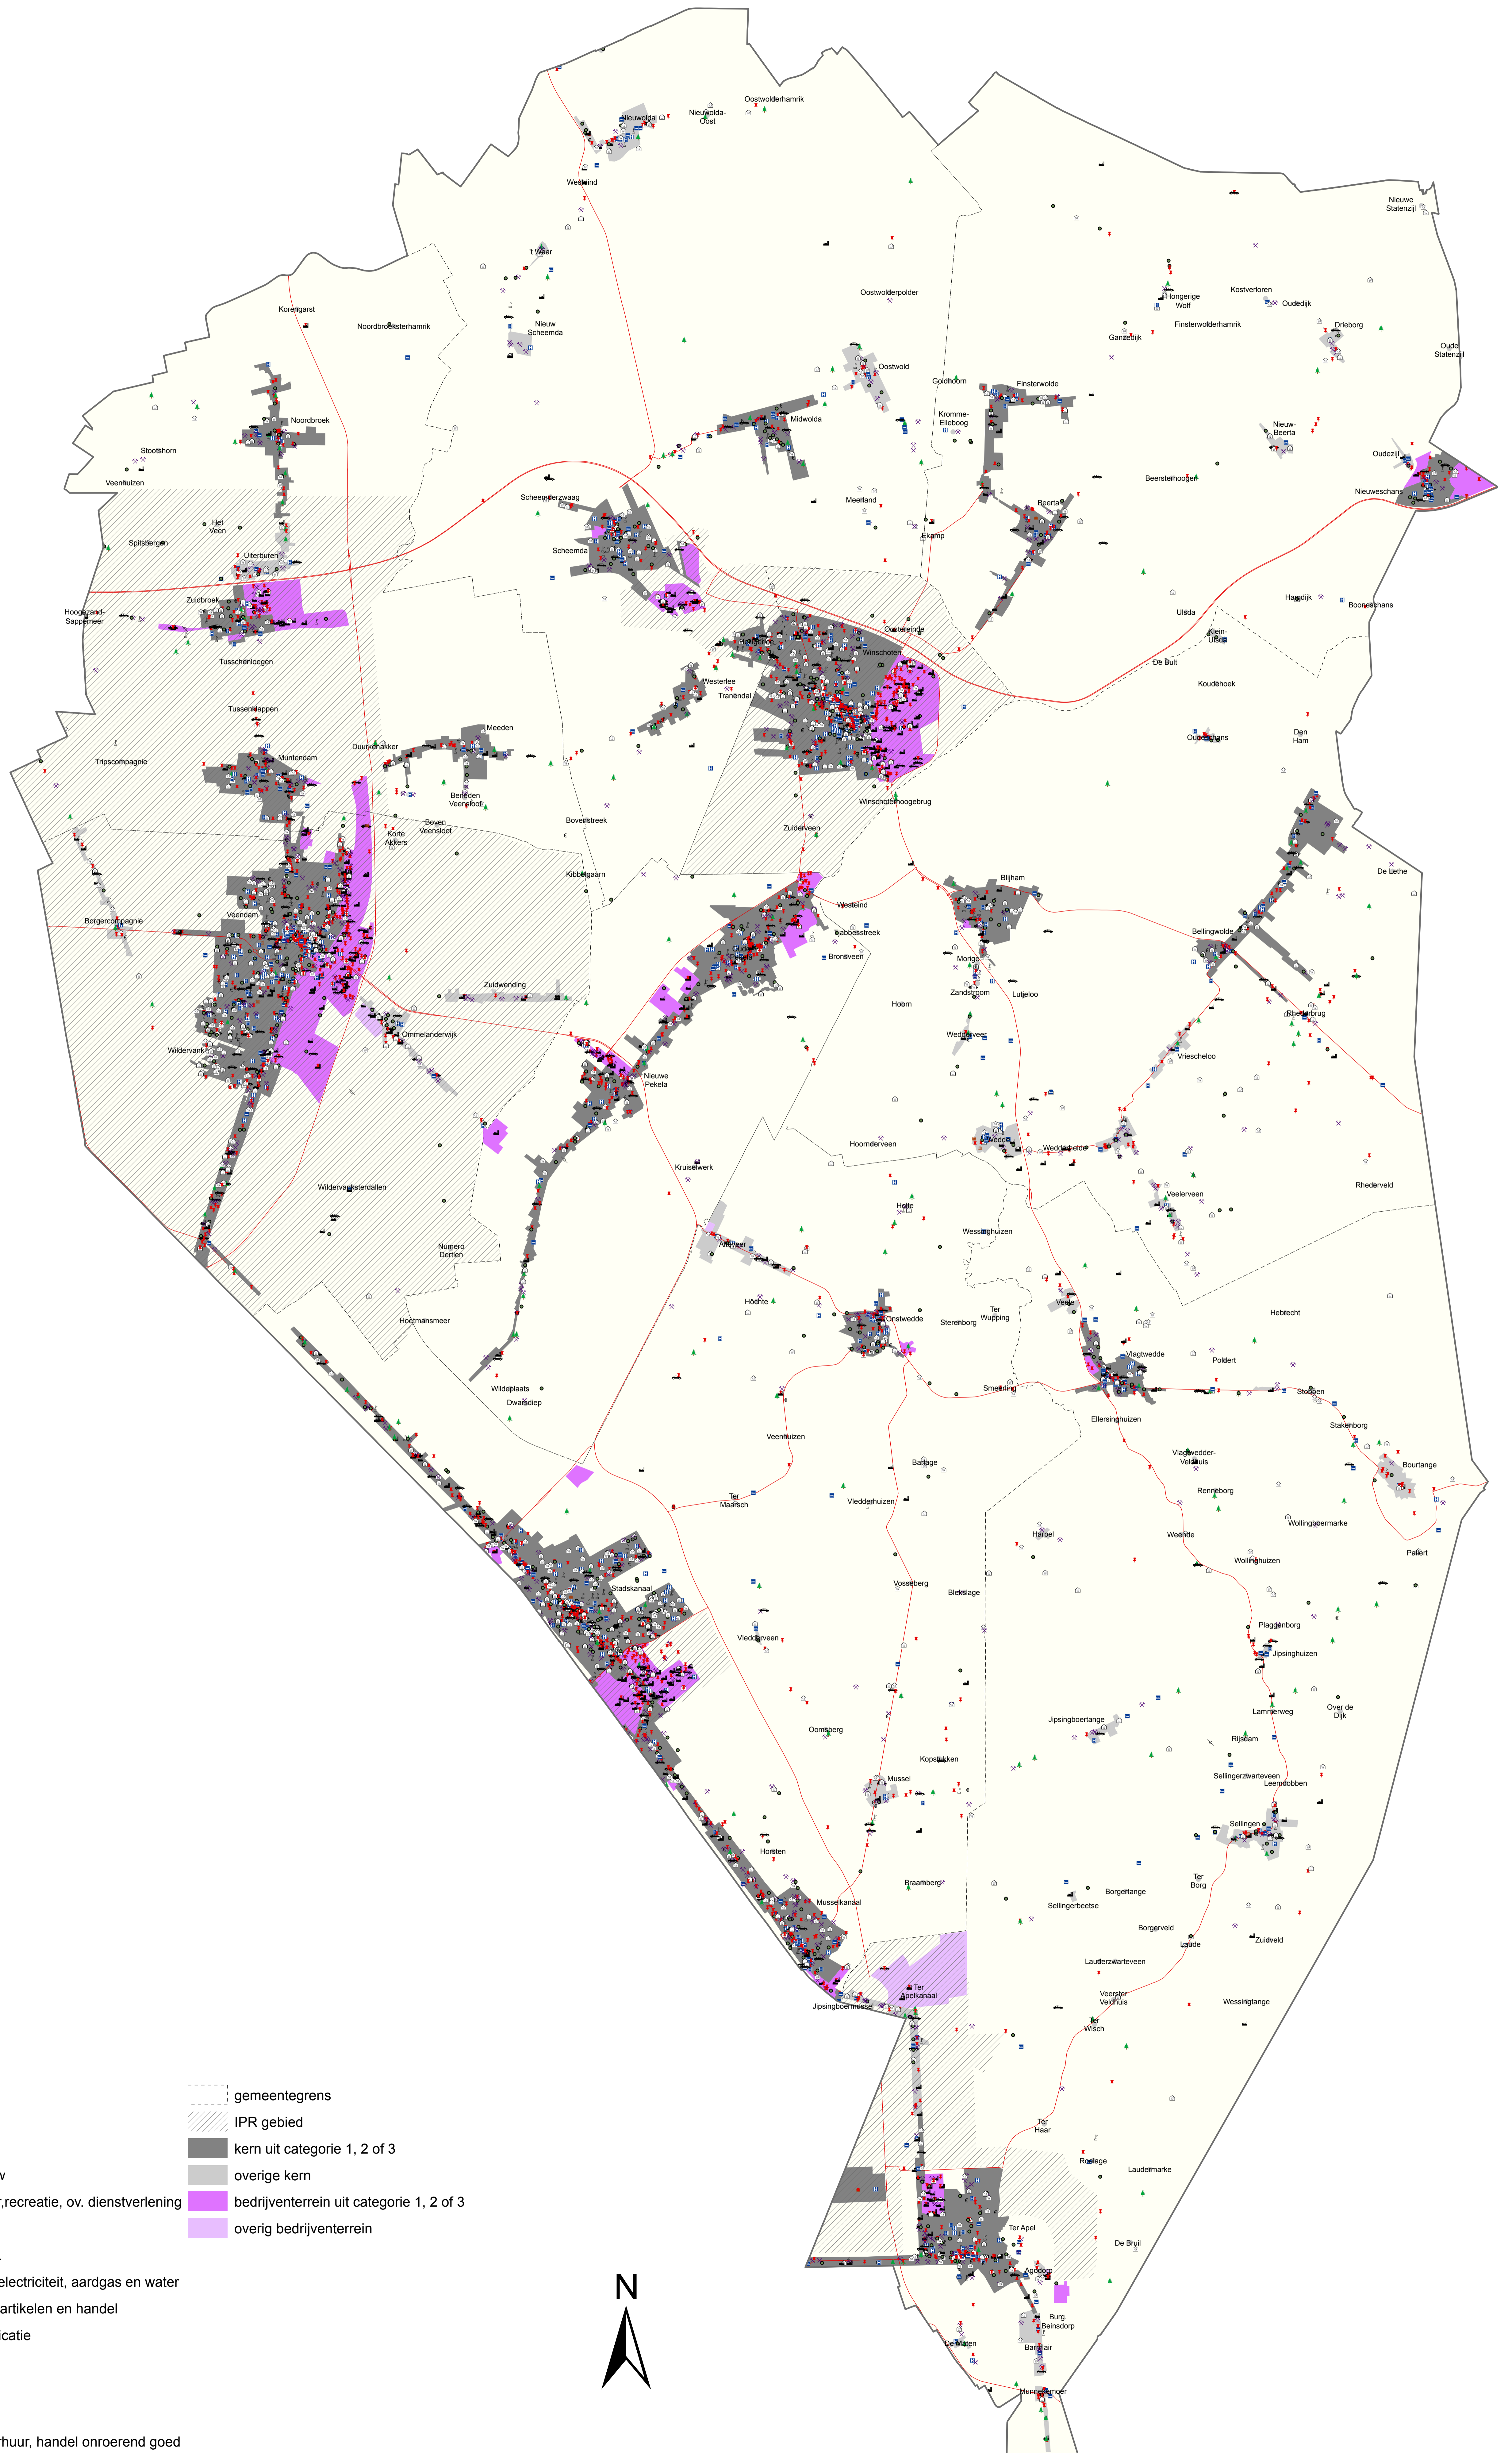

- ⦿ gemeentegrens
- ⦿ IPR gebied
- ⦿ kern uit categorie 1, 2 of 3
- ⦿ overige kern
- ⦿ bedrijventerrein uit categorie 1, 2 of 3
- ⦿ overig bedrijventerrein

Bedrijvigheid POP regio Oost: starters

Legenda

0 1 2 4 6 8 km

Bedrijvigheid POP regio West: starters

Legenda

- ✕ Bouwnijverheid
 - ◀ Financiële instellingen
 - ⚡ Industrie
 - ▲ Landbouw, jacht en bosbouw
 - Milieudienstverlening, cultuur, recreatie, ov. dienstverlening
 - ⚓ Onderwijs
 - Openbaar bestuur, overheid.
 - ⚡⚡ Productie en distributie van elektriciteit, aardgas en water
 - Reparatie van consumentenartikelen en handel
 - Vervoer, opslag en communicatie
 - ✕ Winning van delfstoffen
 - Horeca
 - Gezondheids-, welzijnszorg
 - Zakelijke dienstverlening/verhuur, handel onroerend goed
 - Visserij
- ⬜ gemeentegrens
 - ▨ IPR gebied
 - kern uit categorie 1, 2 of 3
 - overige kern
 - bedrijventerrein uit categorie 1, 2 of 3
 - overig bedrijventerrein

Bedrijvigheid POP regio Noord: bedrijven totaal

Legenda

- ✖ Bouwnijverheid
- ◀ Financiële instellingen
- ▬ Industrie
- ▲ Landbouw, jacht en bosbouw
- Milieudienstverlening, cultuur, recreatie, ov. dienstverlening
- ⚡ Onderwijs
- ☒ Openbaar bestuur, overheid.
- ⚡⚡ Productie en distributie van elektriciteit, aardgas en water
- Reparatie van consumentenartikelen en handel
- Vervoer, opslag en communicatie
- ✖ Winning van delfstoffen
- Horeca
- Gezondheids-, welzijnszorg
- Zakelijke dienstverlening/verhuur, handel onroerend goed
- Visserij

- ⬭ gemeentegrens
- ▨ IPR gebied
- kern uit categorie 1, 2 of 3
- overige kern
- bedrijventerrein uit categorie 1, 2 of 3
- overig bedrijventerrein

Bedrijvigheid POP regio Oost: bedrijven totaal

Legenda