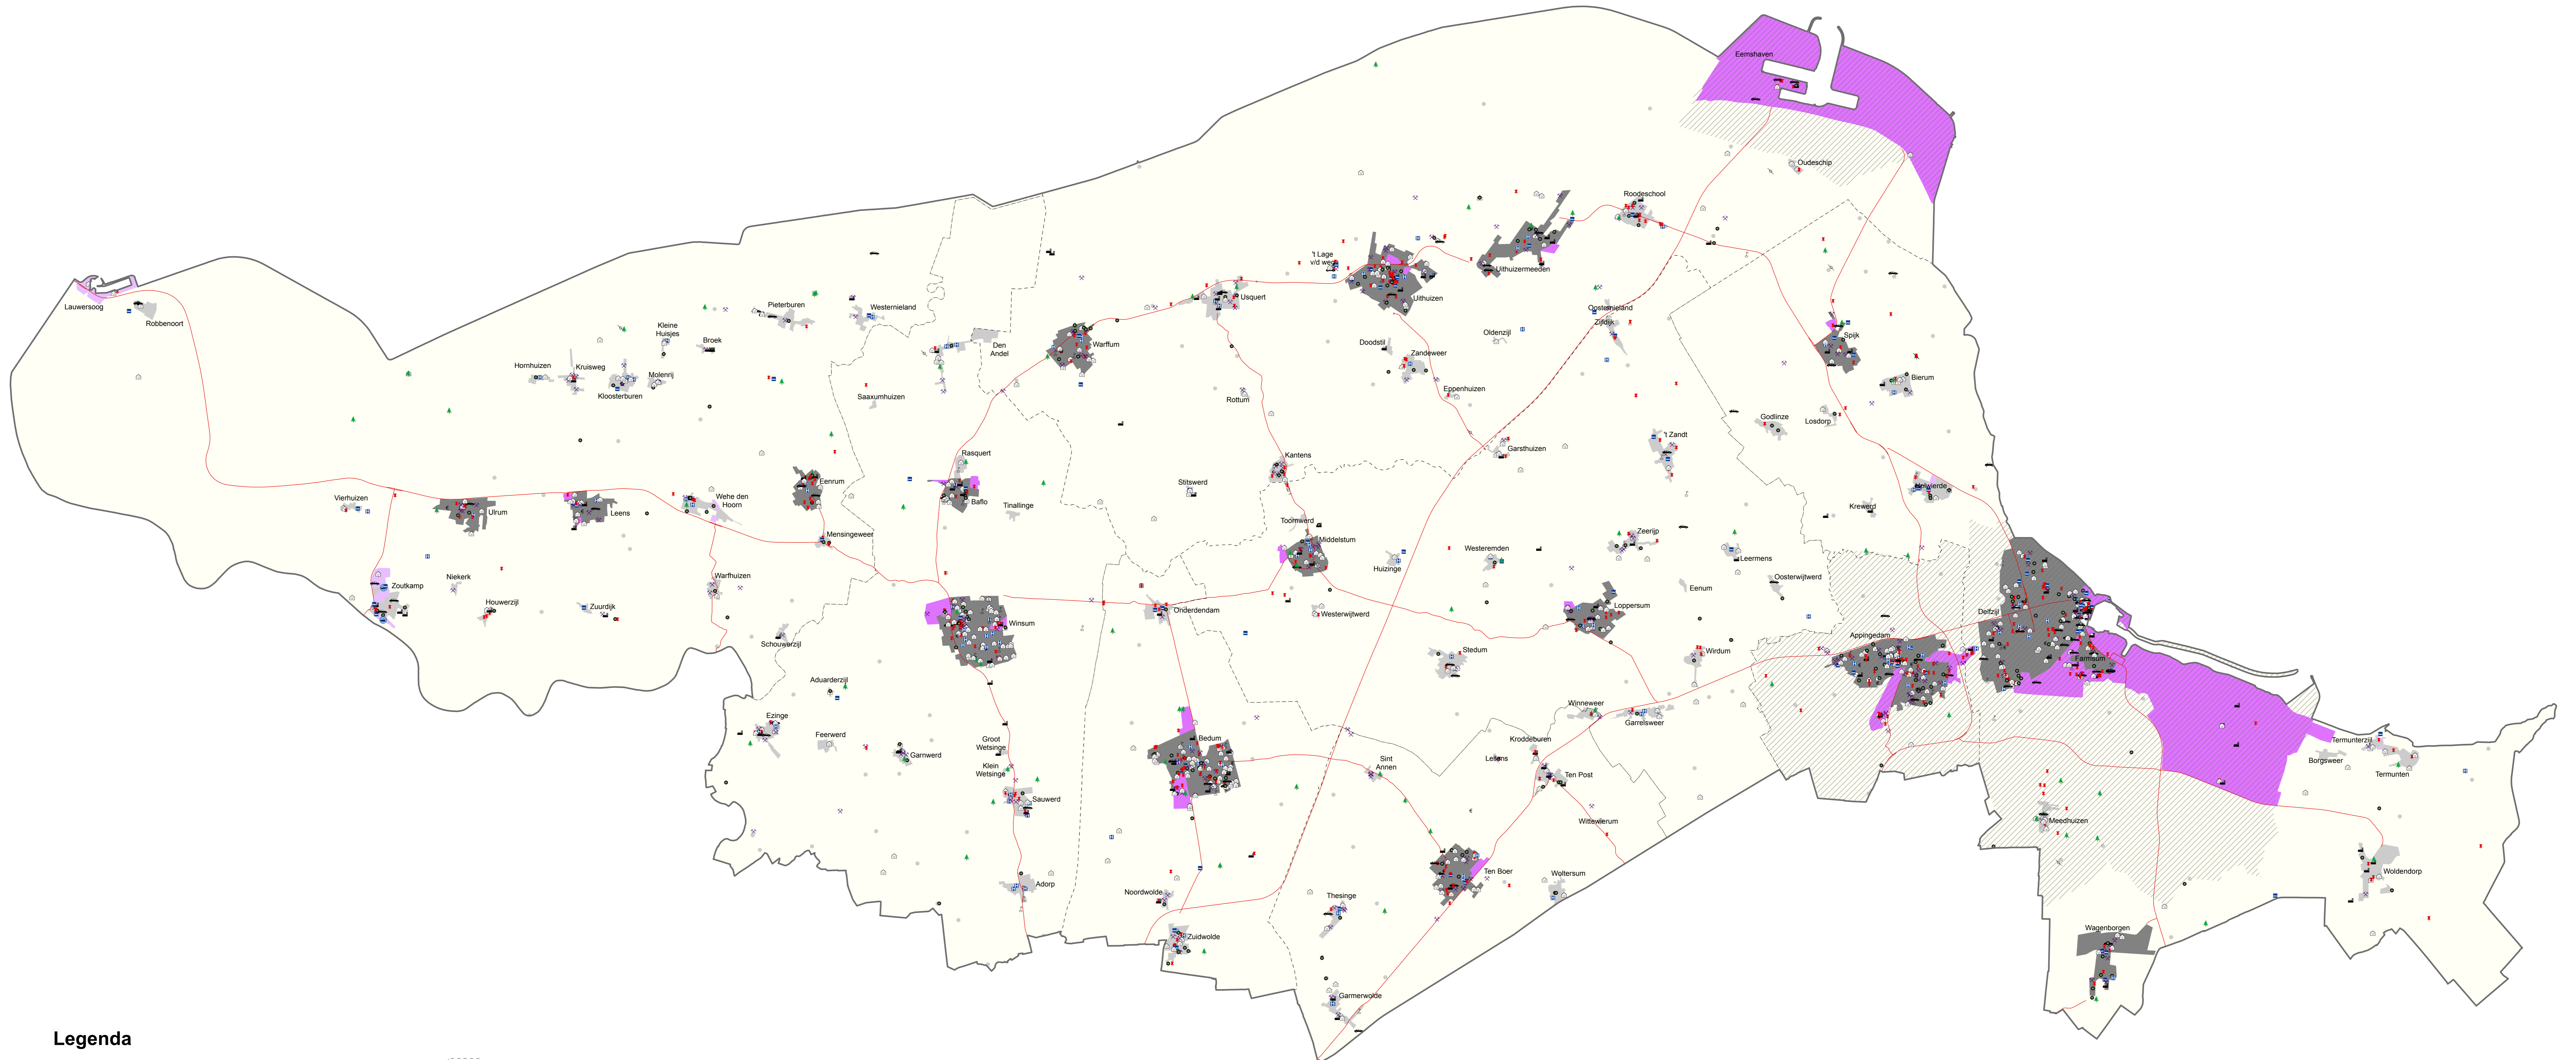

Bedrijvigheid POP regio Noord: starters

Legenda

- ✖ Bouwnijverheid
- ◀ Financiële instellingen
- ⊠ Industrie
- ▲ Landbouw, jacht en bosbouw
- ⦿ Milieudienstverlening, cultuur, recreatie, ov. dienstverlening
- ⚡ Onderwijs
- ⦿ Openbaar bestuur, overheid.
- ⚡ Productie en distributie van elektriciteit, aardgas en water
- ⦿ Reparatie van consumentenartikelen en handel
- ⚡ Vervoer, opslag en communicatie
- ✖ Winning van delfstoffen
- ⦿ Horeca
- ⦿ Gezondheids-, welzijnszorg
- ⦿ Zakelijke dienstverlening/verhuur, handel onroerend goed
- ⦿ Visserij

- ⦿ gemeentegrens
- ⦿ IPR gebied
- ⦿ kern uit categorie 1, 2 of 3
- ⦿ overige kern
- ⦿ bedrijventerrein uit categorie 1, 2 of 3
- ⦿ overig bedrijventerrein

Bedrijvigheid POP regio Oost: starters

Legenda

0 1 2 4 6 8 km

Bedrijvigheid POP regio West: starters

Legenda

- ✕ Bouwnijverheid
 - ◀ Financiële instellingen
 - ⚡ Industrie
 - ▲ Landbouw, jacht en bosbouw
 - Milieudienstverlening, cultuur, recreatie, ov. dienstverlening
 - ⚓ Onderwijs
 - Openbaar bestuur, overheid.
 - ⚡⚡ Productie en distributie van elektriciteit, aardgas en water
 - Reparatie van consumentenartikelen en handel
 - Vervoer, opslag en communicatie
 - ✕ Winning van delfstoffen
 - Horeca
 - Gezondheids-, welzijnszorg
 - Zakelijke dienstverlening/verhuur, handel onroerend goed
 - Visserij
- ⬜ gemeentegrens
 - ▨ IPR gebied
 - kern uit categorie 1, 2 of 3
 - overige kern
 - bedrijventerrein uit categorie 1, 2 of 3
 - overig bedrijventerrein

- ⬭ gemeentegrens
- ▨ IPR gebied
- kern uit categorie 1, 2 of 3
- overige kern
- bedrijventerrein uit categorie 1, 2 of 3
- overig bedrijventerrein

Bedrijvigheid POP regio Oost: bedrijven totaal

Legenda