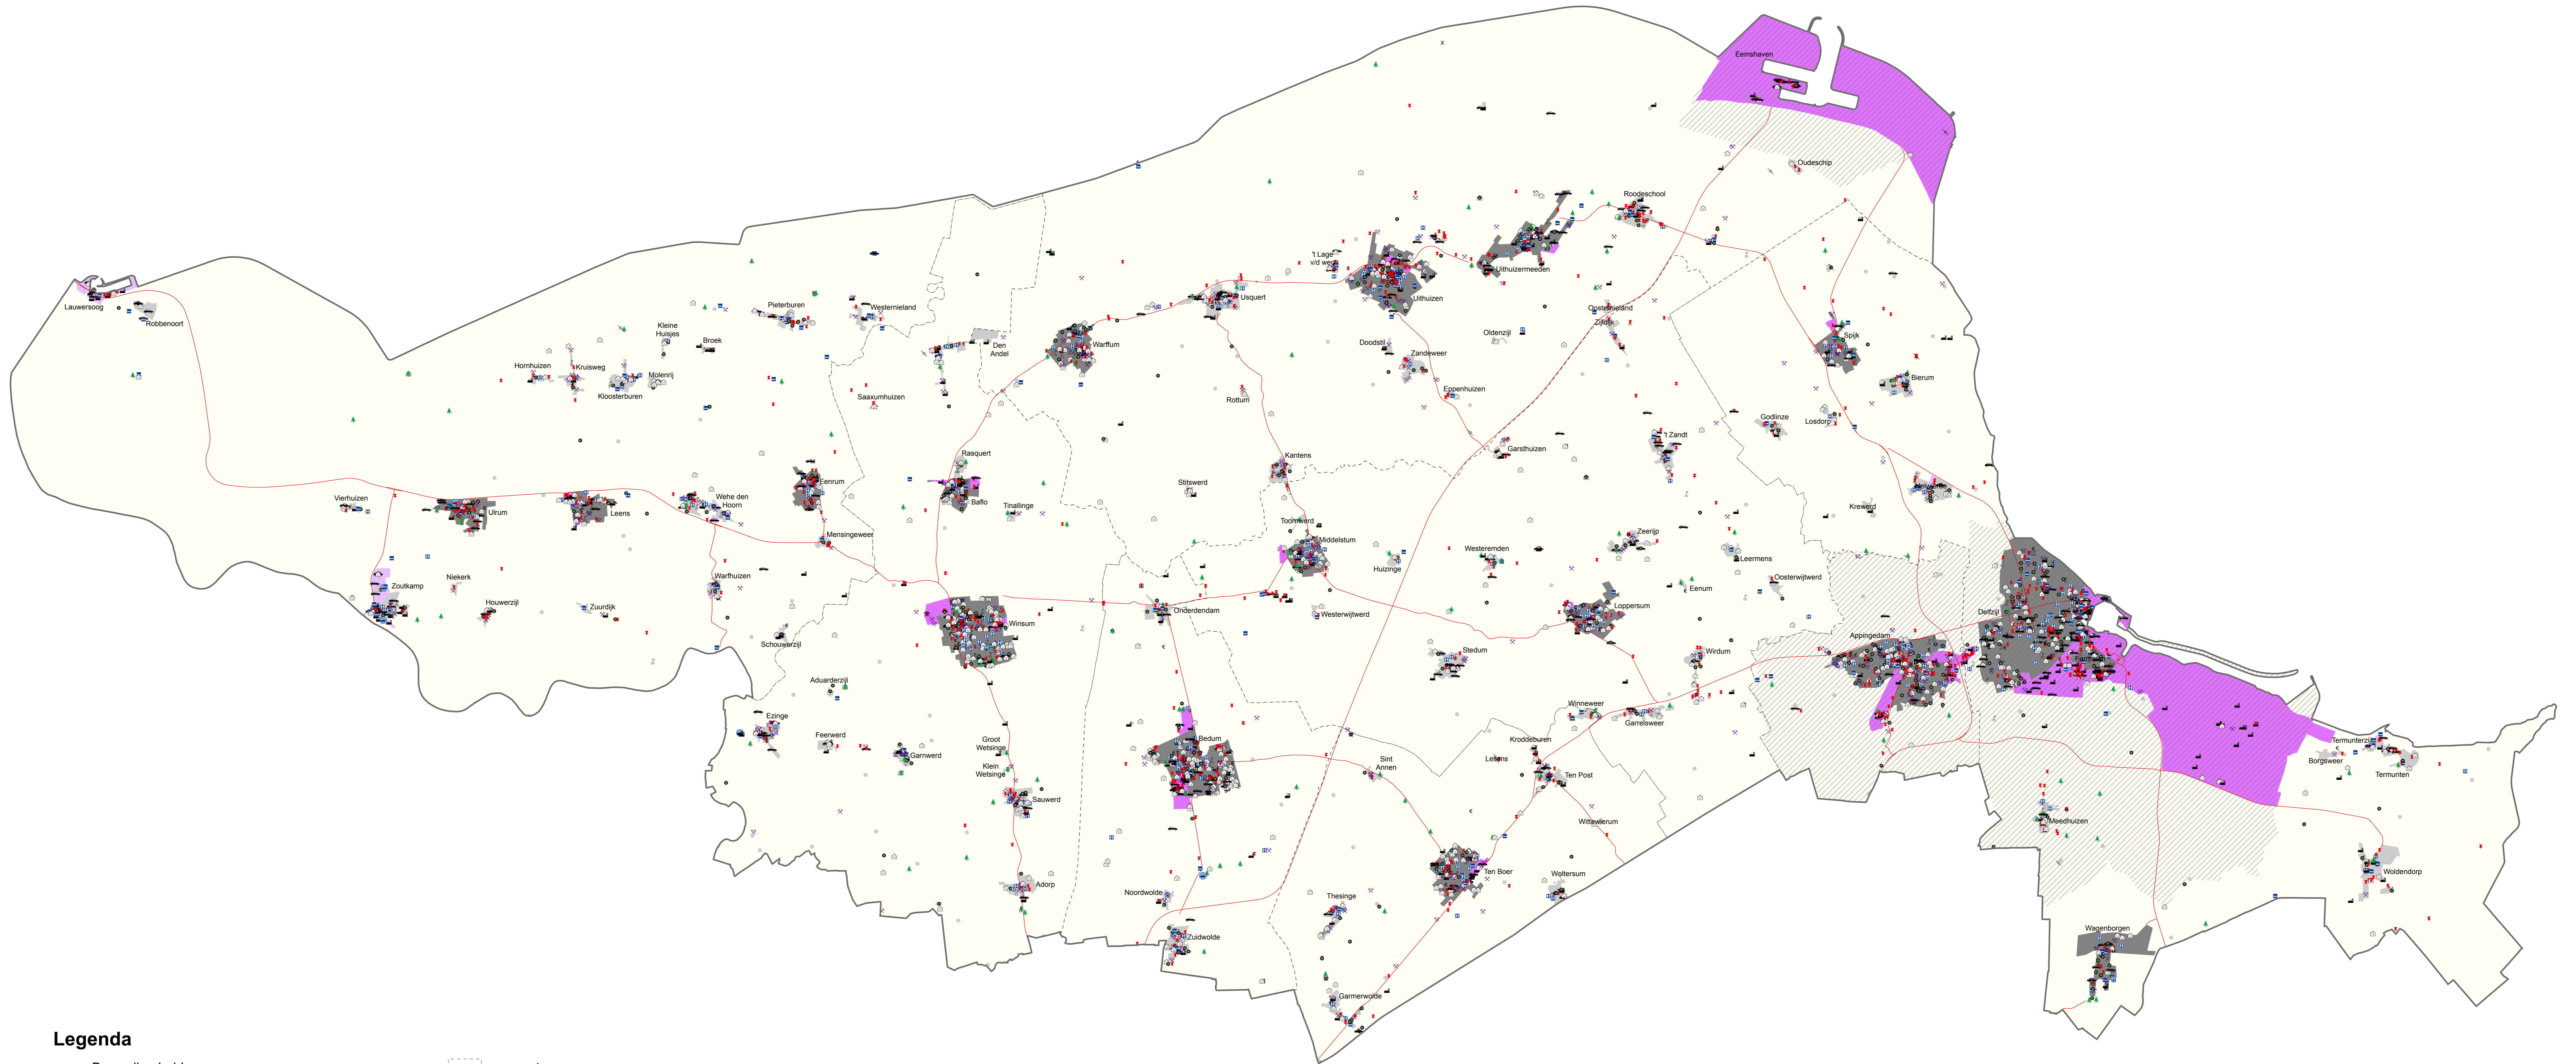

- ⦿ gemeentegrens
- ⦿ IPR gebied
- ⦿ kern uit categorie 1, 2 of 3
- ⦿ overige kern
- ⦿ bedrijventerrein uit categorie 1, 2 of 3
- ⦿ overig bedrijventerrein

Bedrijvigheid POP regio Oost: starters

Legenda

0 1 2 4 6 8 km

Bedrijvigheid POP regio West: starters

Legenda

- ✕ Bouwnijverheid
 - ◀ Financiële instellingen
 - ⚡ Industrie
 - ▲ Landbouw, jacht en bosbouw
 - Milieudienstverlening, cultuur, recreatie, ov. dienstverlening
 - ⚓ Onderwijs
 - Openbaar bestuur, overheid.
 - ⚡⚡ Productie en distributie van elektriciteit, aardgas en water
 - Reparatie van consumentenartikelen en handel
 - Vervoer, opslag en communicatie
 - ✕ Winning van delfstoffen
 - Horeca
 - Gezondheids-, welzijnszorg
 - Zakelijke dienstverlening/verhuur, handel onroerend goed
 - Visserij
- ⬜ gemeentegrens
 - ▨ IPR gebied
 - kern uit categorie 1, 2 of 3
 - overige kern
 - bedrijventerrein uit categorie 1, 2 of 3
 - overig bedrijventerrein

Bedrijvigheid POP regio Noord: bedrijven totaal

Legenda

- ✖ Bouwnijverheid
- ◀ Financiële instellingen
- ▬ Industrie
- ▲ Landbouw, jacht en bosbouw
- Milieudienstverlening, cultuur, recreatie, ov. dienstverlening
- ⚡ Onderwijs
- ☒ Openbaar bestuur, overheid.
- ⚡⚡ Productie en distributie van elektriciteit, aardgas en water
- Reparatie van consumentenartikelen en handel
- Vervoer, opslag en communicatie
- ✖ Winning van delfstoffen
- Horeca
- Gezondheids-, welzijnszorg
- Zakelijke dienstverlening/verhuur, handel onroerend goed
- Visserij

- ⬭ gemeentegrens
- ▨ IPR gebied
- kern uit categorie 1, 2 of 3
- overige kern
- bedrijventerrein uit categorie 1, 2 of 3
- overig bedrijventerrein

Bedrijvigheid POP regio Oost: bedrijven totaal

Legenda