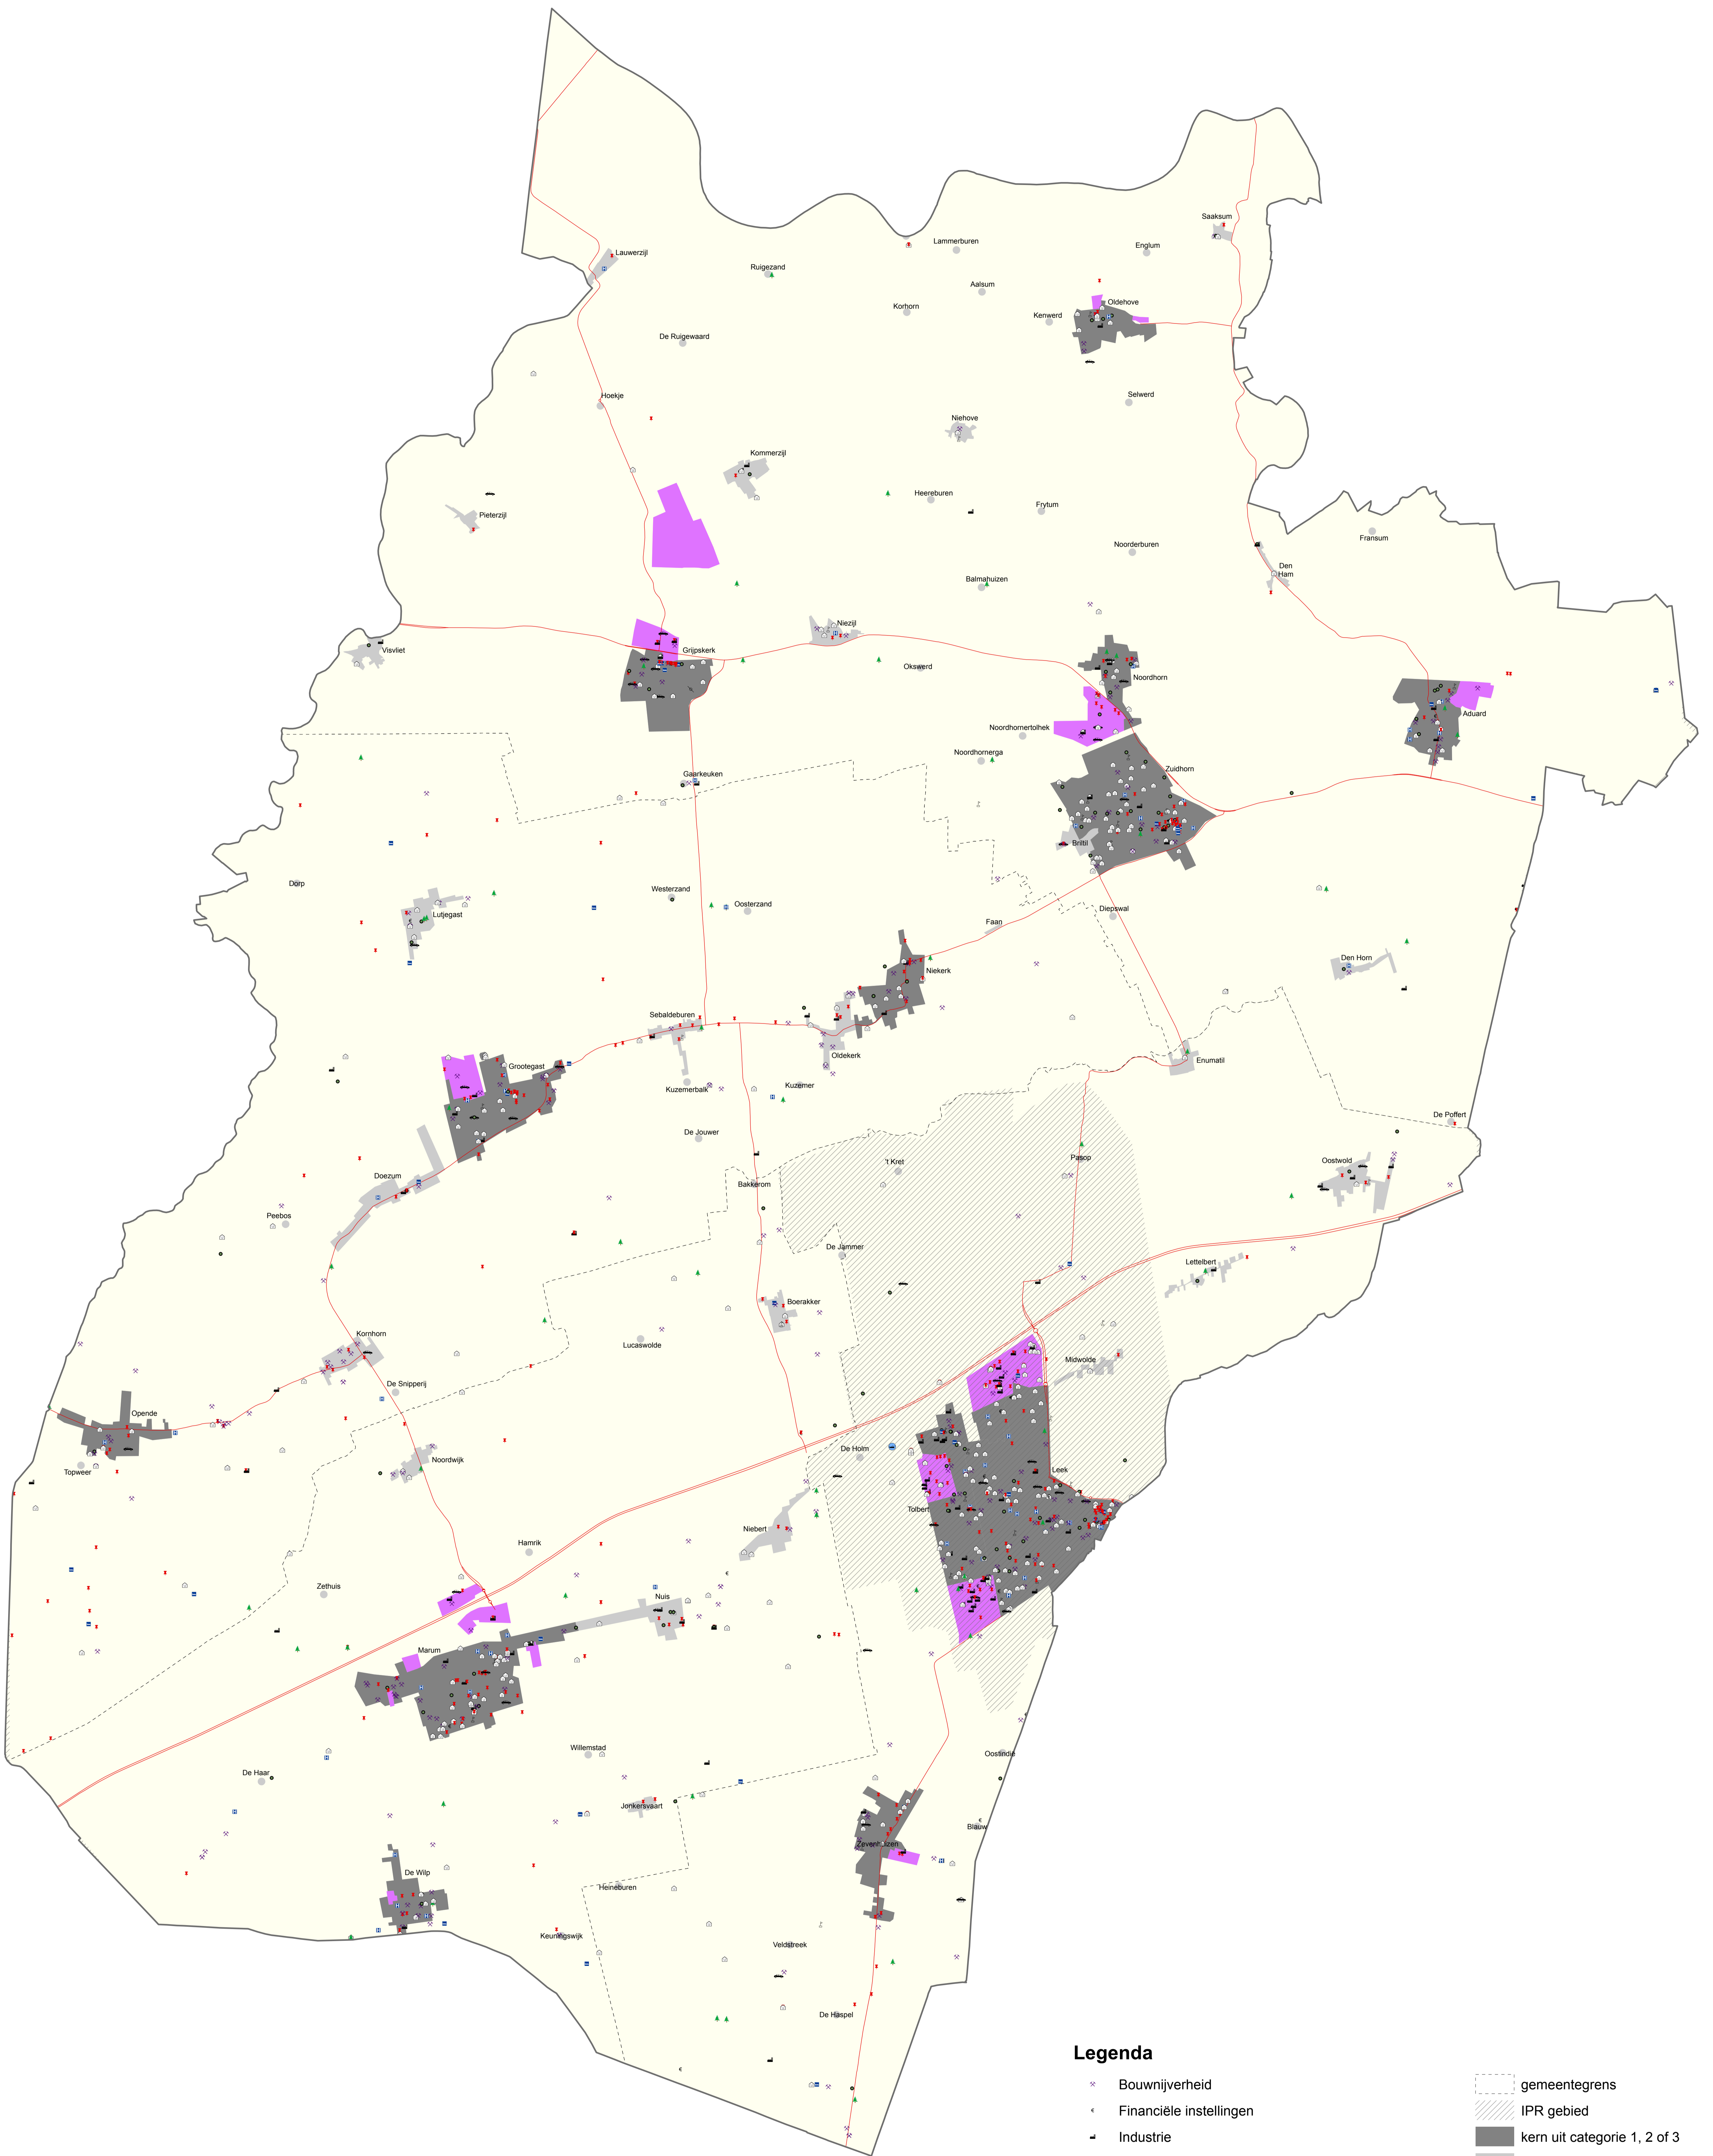

Bedrijvigheid POP regio West: bedrijven totaal

Legenda

1. ✕ Bouwnijverheid
   - ◀ Financiële instellingen
   - ⚡ Industrie
   - ▲ Landbouw, jacht en bosbouw
   - Milieudienstverlening, cultuur, recreatie, ov. dienstverlening
   - z Onderwijs
   - Openbaar bestuur, overheid.
   - ⚡ Productie en distributie van elektriciteit, aardgas en water
   - Reparatie van consumentenartikelen en handel
   - Vervoer, opslag en communicatie
   - ✕ Winning van delfstoffen
   - Horeca
   - Gezondheids-, welzijnszorg
   - Zakelijke dienstverlening/verhuur, handel onroerend goed
   - Visserij
2. gemeentegrens
   - ▨ IPR gebied
   - kern uit categorie 1, 2 of 3
   - overige kern
   - bedrijventerrein uit categorie 1, 2 of 3
   - overig bedrijventerrein

0 1 2 4 6 8 km