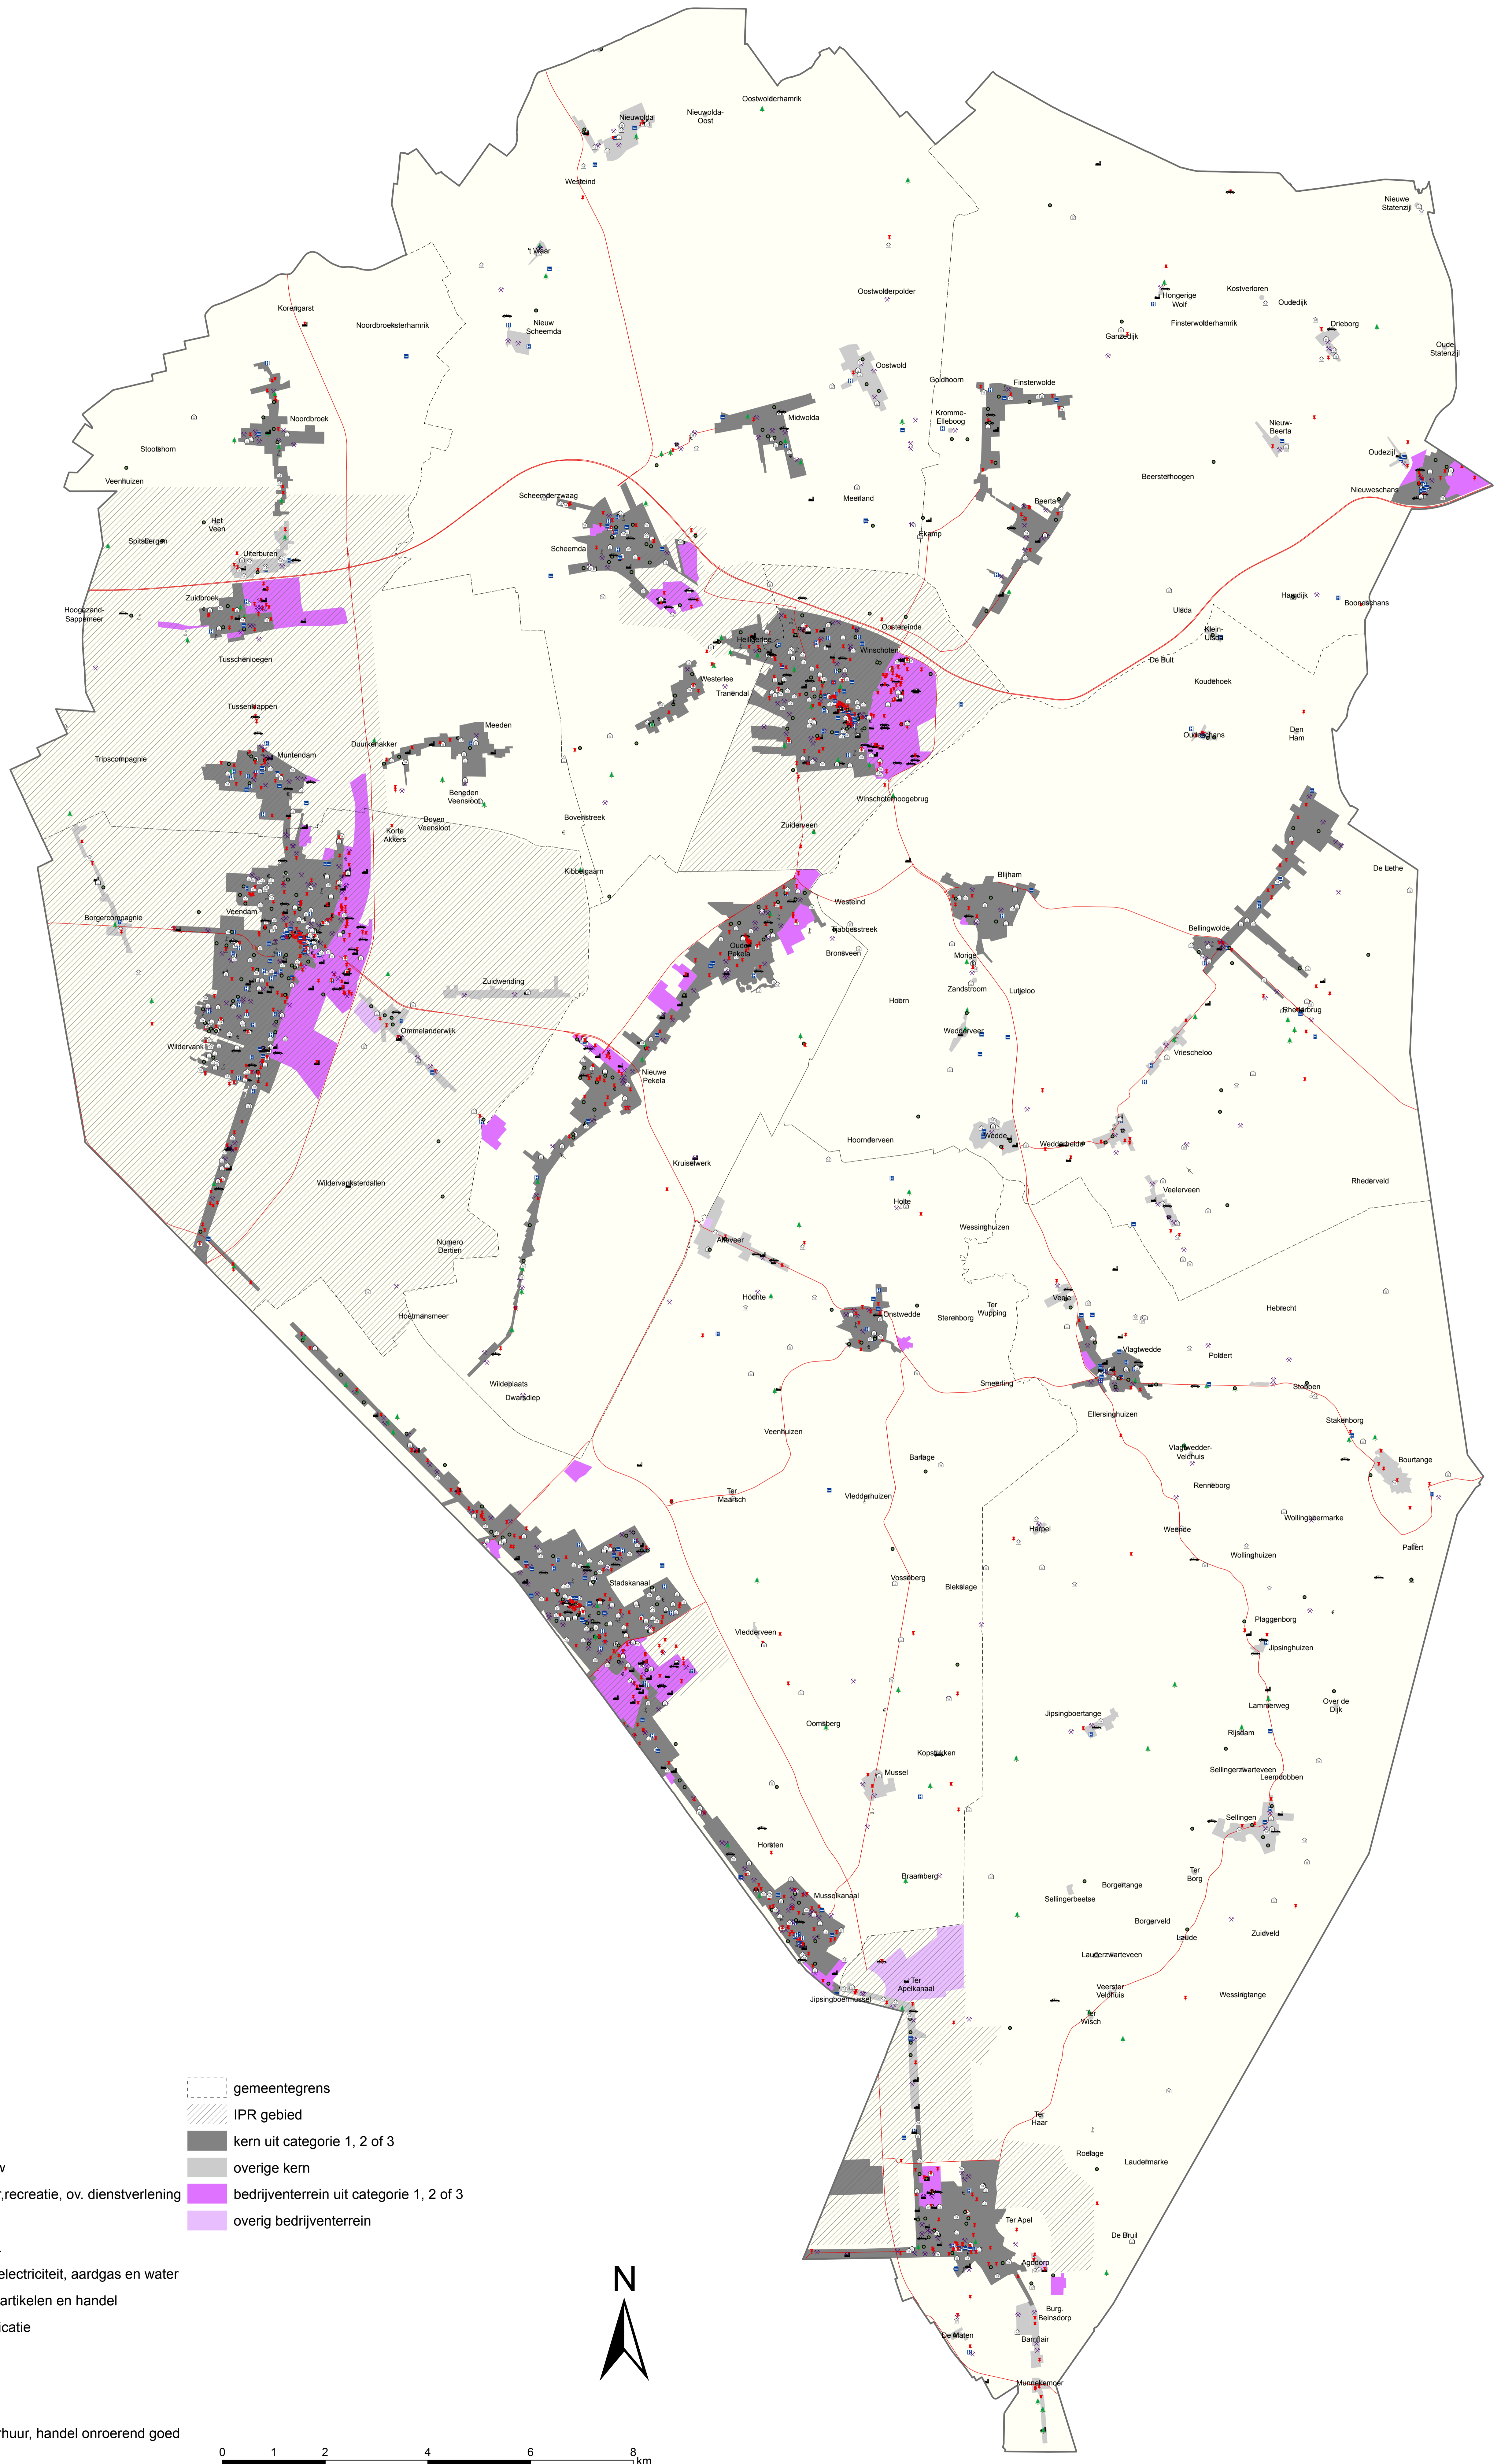

Bedrijvigheid POP regio Noord: starters

Legenda

- ✖ Bouwnijverheid
- ◀ Financiële instellingen
- ⊠ Industrie
- ▲ Landbouw, jacht en bosbouw
- ⦿ Milieudienstverlening, cultuur, recreatie, ov. dienstverlening
- ⚡ Onderwijs
- ⦿ Openbaar bestuur, overheid.
- ⚡ Productie en distributie van elektriciteit, aardgas en water
- ⦿ Reparatie van consumentenartikelen en handel
- ⚡ Vervoer, opslag en communicatie
- ✖ Winning van delfstoffen
- ⦿ Horeca
- ⦿ Gezondheids-, welzijnszorg
- ⦿ Zakelijke dienstverlening/verhuur, handel onroerend goed
- ⦿ Visserij

- ⦿ gemeentegrens
- ⦿ IPR gebied
- ⦿ kern uit categorie 1, 2 of 3
- ⦿ overige kern
- ⦿ bedrijventerrein uit categorie 1, 2 of 3
- ⦿ overig bedrijventerrein

Bedrijvigheid POP regio Oost: starters

Legenda

0 1 2 4 6 8 km

Bedrijvigheid POP regio West: starters

Legenda

- ✕ Bouwnijverheid
 - ◀ Financiële instellingen
 - ⚡ Industrie
 - ▲ Landbouw, jacht en bosbouw
 - Milieudienstverlening, cultuur, recreatie, ov. dienstverlening
 - ⚓ Onderwijs
 - Openbaar bestuur, overheid.
 - ⚡⚡ Productie en distributie van elektriciteit, aardgas en water
 - Reparatie van consumentenartikelen en handel
 - Vervoer, opslag en communicatie
 - ✕ Winning van delfstoffen
 - Horeca
 - Gezondheids-, welzijnszorg
 - Zakelijke dienstverlening/verhuur, handel onroerend goed
 - Visserij
- ⬜ gemeentegrens
 - ▨ IPR gebied
 - kern uit categorie 1, 2 of 3
 - overige kern
 - bedrijventerrein uit categorie 1, 2 of 3
 - overig bedrijventerrein

- ⬭ gemeentegrens
- ▨ IPR gebied
- kern uit categorie 1, 2 of 3
- overige kern
- bedrijventerrein uit categorie 1, 2 of 3
- overig bedrijventerrein

Bedrijvigheid POP regio Oost: bedrijven totaal

Legenda